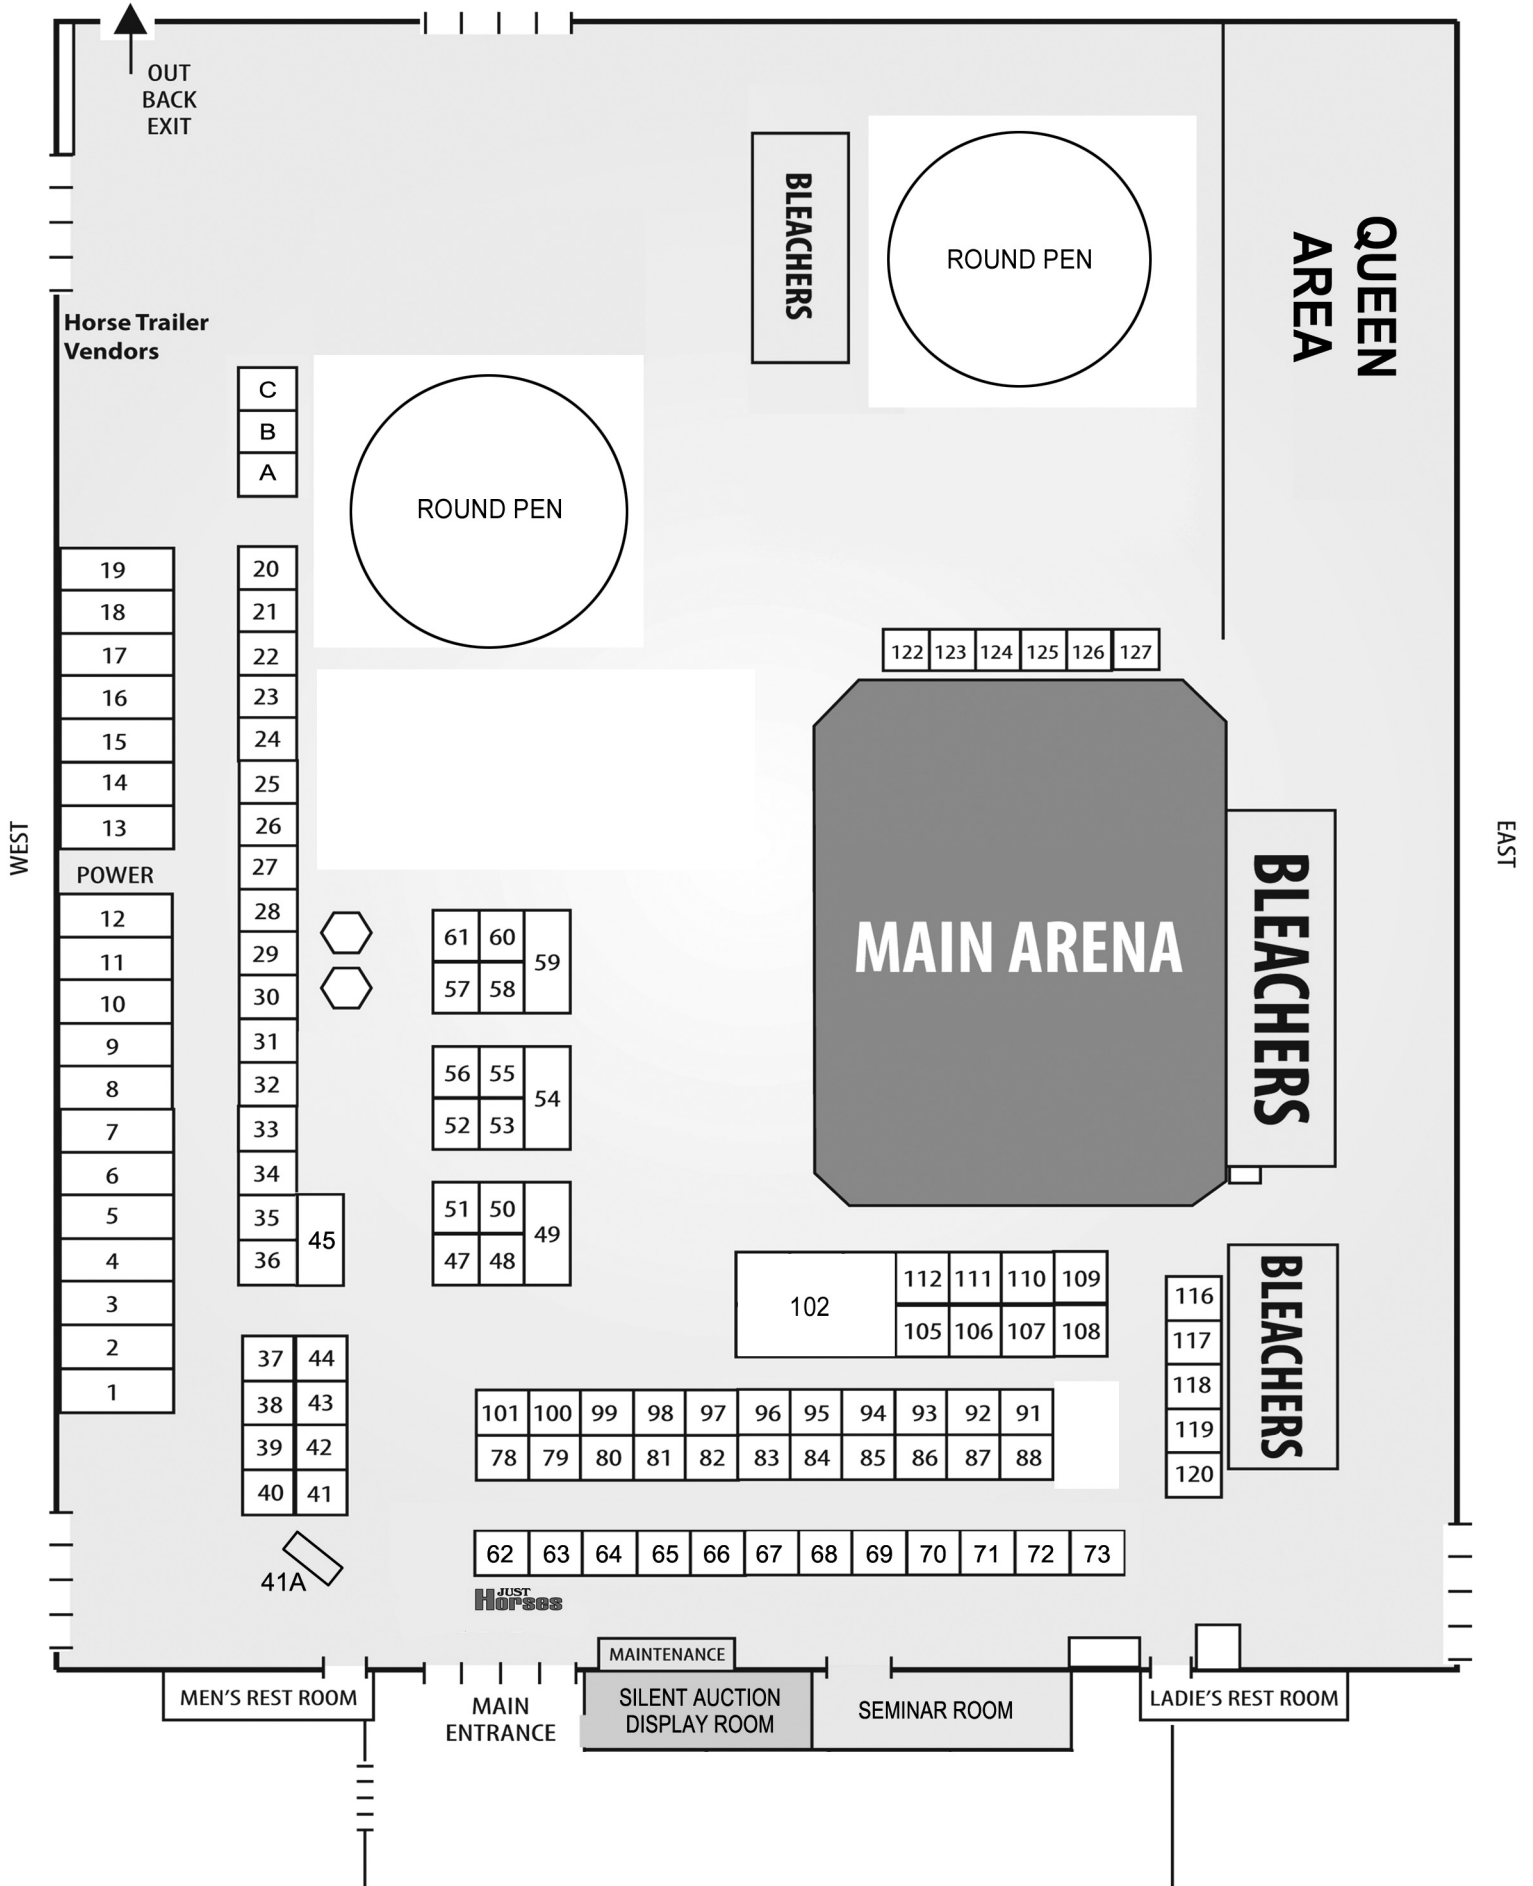

BLUE RIBBON HORSE SALE

NORTH

OUT
BACK
EXIT

Horse Trailer
Vendors

C
B
A

BLEACHERS

QUEEN
AREA

WEST

- 19
- 18
- 17
- 16
- 15
- 14
- 13

- 20
- 21
- 22
- 23
- 24
- 25
- 26
- 27

- 122
- 123
- 124
- 125
- 126
- 127

BLEACHERS

EAST

POWER

- 12
- 11
- 10
- 9
- 8
- 7
- 6
- 5
- 4
- 3
- 2
- 1

- 28
- 29
- 30
- 31
- 32
- 33
- 34
- 35
- 36

45

- 116
- 117
- 118
- 119
- 120

BLEACHERS

- 62
- 63
- 64
- 65
- 66
- 67
- 68
- 69
- 70
- 71
- 72
- 73

41A

JUST
HORSES